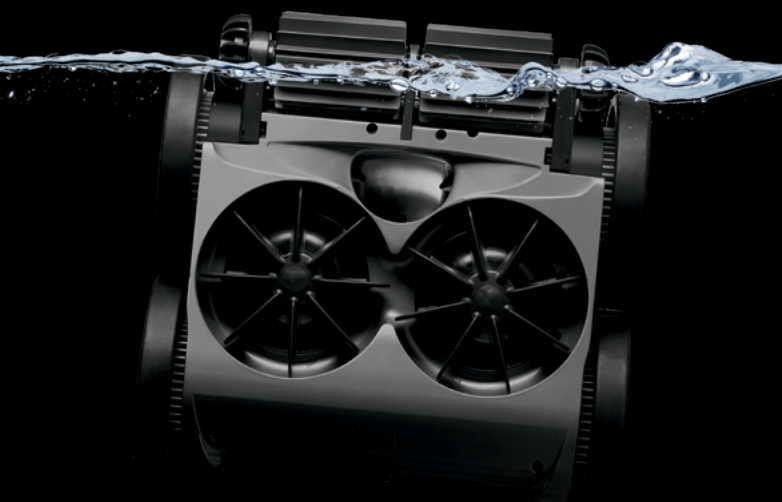

 Polaris®

QUATTROTM SPORT

LES SALETÉS N'ONT AUCUNE CHANCE

FONCTIONNE AVEC
UN SURPRESSEUR

BROSSAGE ACTIF

MONTE AUX PAROIS

**BAC FILTRANT DE
GRANDE CAPACITÉ**

DOUBLE FILTRATION

QUATTRO^{SPORT}TM

LES SALETÉS N'ONT AUCUNE CHANCE

BROSSAGE ACTIF

Décolle les débris même incrustés.

DOUBLE FILTRATION

Collecte les gros débris comme les plus fins.

MONTE AUX PAROIS

Ses 4 roues motrices lui confèrent une grande agilité pour nettoyer le fond mais aussi les parois.

BOUCHE D'ASPIRATION EXTRA-LARGE ET PUISSANCE D'ASPIRATION SUPÉRIEURE

Aspire facilement tous types de débris, même les plus gros.

BAC FILTRANT DE GRANDE CAPACITÉ FACILE À NETTOYER

Se retire facilement et se nettoie sans toucher les débris avec un simple jet d'eau.

NAVIGATION MULTIDIRECTIONNELLE

Assure un nettoyage rapide et une couverture optimale de toute la piscine.

Caractéristiques

POLARIS QUATTRO SPORT

Aspiration	Système Venturi 3 jets
Diamètre de la bouche d'aspiration	7 cm
Brossage actif	Oui
Système de déplacement	4 roues motrices
Pneus	Standard
Collecte des débris	Bac double filtration rigide facile à nettoyer
Capacité du filtre	3,5 L
Recul automatique	Oui
Equipement nécessaire	Surpresseur
Types de piscine et de surface	Tous types de fonds et de revêtements