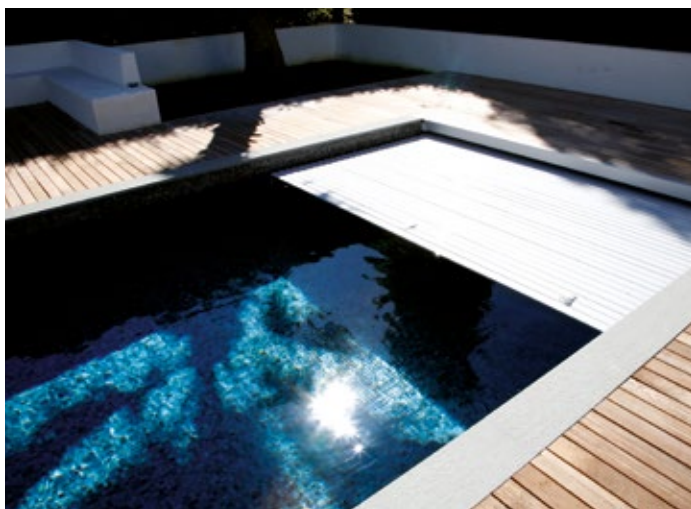

Couverture HYDRO™ inside / *Immergée*

Simple, fiable et écologique

Pour piscines

11 x 5 m
maxi

CONFORME
À LA NORME
NF P90-308

Composition :

Mécanisme complète Hydro inside comprenant le moteur à eau, l'axe aluminium Ø 192 mm, les flasques supports d'axe en Inox 316 L avec fixations, kit vannes sur support inox, coffret de commande avec contacteur à clef mural, fins de courses électroniques, liaisons pré-câblées système plug&play étanche IP 68 en longueur standard de 7m (rallonges 5 et 10m sur commande).

Caillebotis : pour une finition impeccable. Au choix : bois exotique, pin classe IV, PVC (blanc, sable, gris).

Cloison de séparation : pour bassin existant.

La cloison empêche les enfants, de pénétrer dans la zone d'enroulement. Sa réalisation est guidée par la Norme.

Au choix : blanc, sable ou gris.

LES + PRODUITS

- › Mécanisme hydraulique totalement silencieux
- › Système discret, esthétique et design
- › Ultra simple à utiliser
- › Aucune connexion électrique
- › L'assurance d'utiliser un produit éprouvé et révolutionnaire
- › Utilisation d'une énergie renouvelable
- › Aucun travaux de gros œuvre

Couverture HYDRO™ inside / *Hors-sol*

Simple, esthétique et silencieuse