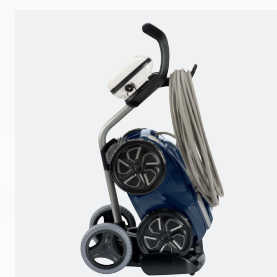

Chariot de transport

ACCESSOIRES DISPONIBLES

Filtre débris très fins, Filtre débris fins,
Filtre débris larges, Housse de protection

Un **robot nettoyeur électrique** permet un nettoyage **autonome** de votre piscine sans besoin de le brancher au système de filtration. Il est simplement branché sur secteur et récupère les débris dans son propre bac filtrant. Doté d'une véritable intelligence artificielle, il accède à tous les recoins du bassin, **monte aux parois et nettoie la ligne d'eau.**

4 ANS*
GARANTIE